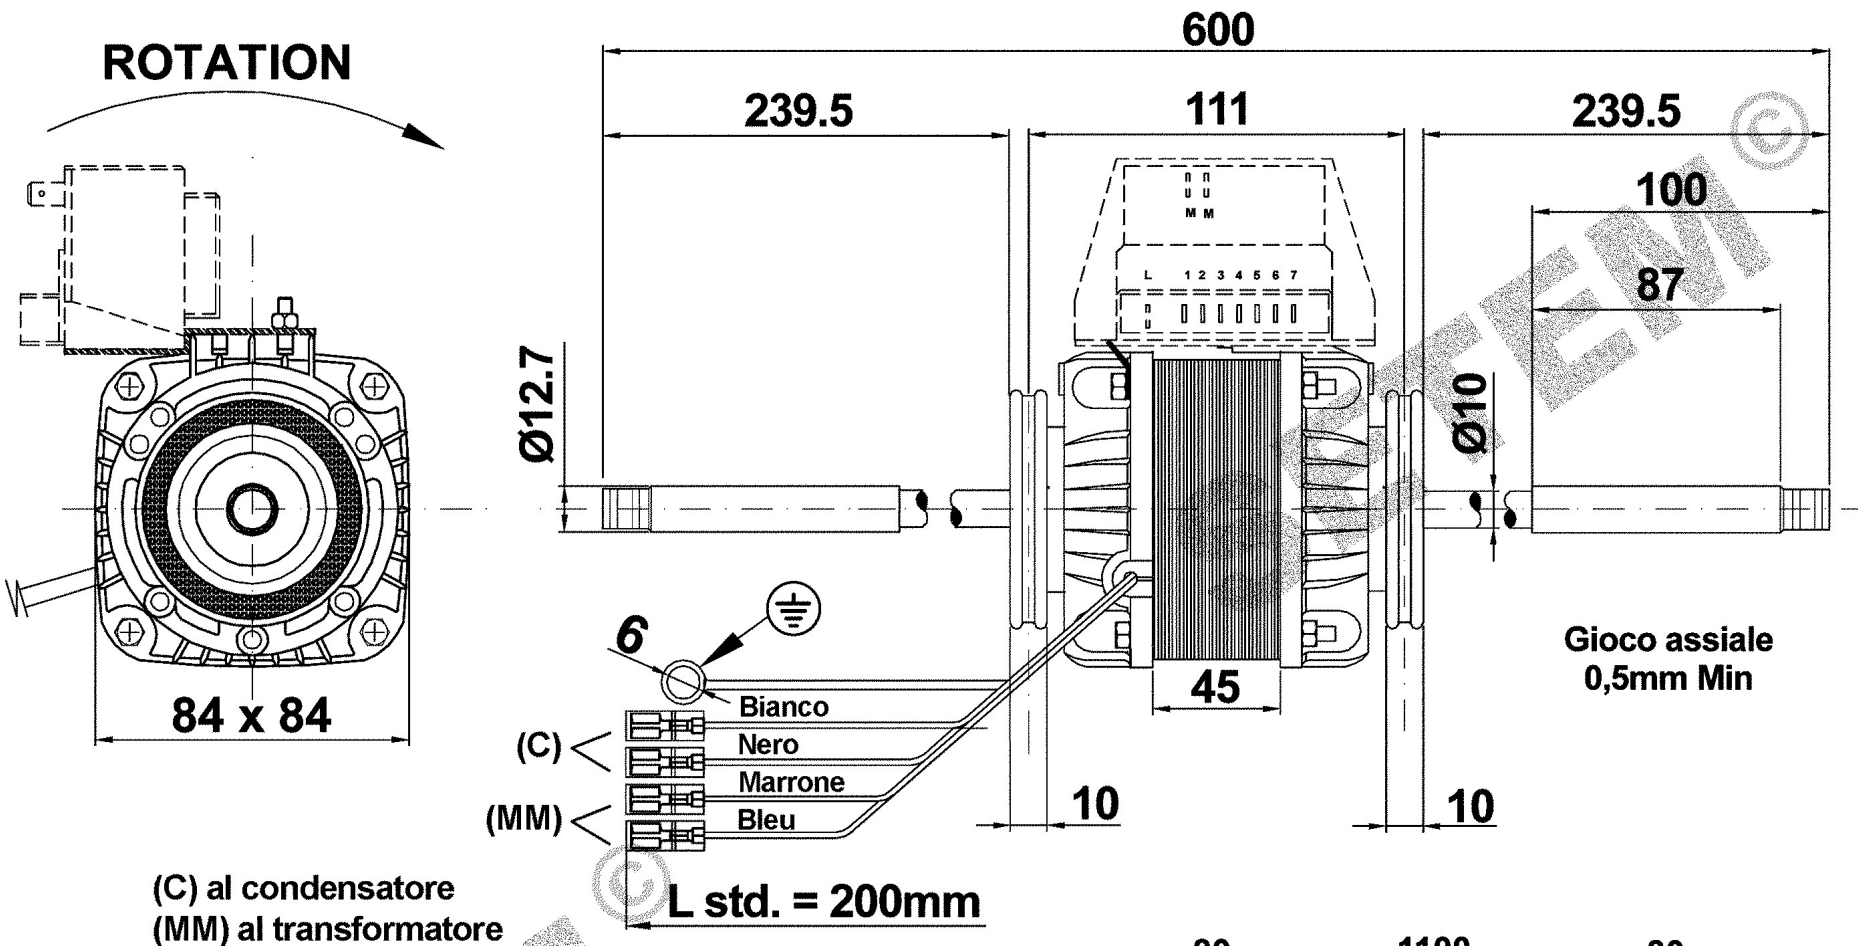

code:
1868000714

885 chemin St.Bernard - 06225 VALLAURIS - T. 08 90 71 00 39 F. 04 92 95 19 39

DOCUMENT

Série 84 Carré

Réf: LA19001C

- Dati Targa:

SETEM by FMI www.setem.fr

230V 50 Hz 30W 0.72A IP42

Ins.Cl.B 1µF/450V 1050rpm Th.Prot. Date D06-09

ROTATION → LA19001C 186800714

F M I S.p.A	Date	Variations
	15/06/07	1st Emission cod.: SP.096.7
Client:	Motore Monofase 230V - 30W	
Client Code: SETEM	Bisporgente a 4 Poli - H pacco 45mm	
COD. FMI: LA19001C		