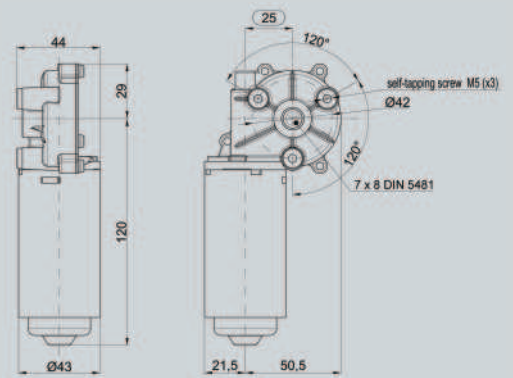

MR42

Destro / Right

Destro / Right

Tensione nominale

 Supply voltage
Tension nominal
 Nennspannung

Giri a vuoto (g/min)

 No load speed (rpm)
Tour à vide (T/min)
 Leerlaufdrehzahl (U/min)

Potenza resa