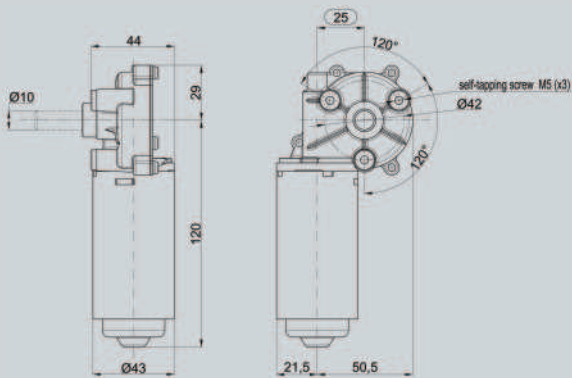

MR42

Destro / Right

Destro / Right

Tensione nominale

 Supply voltage
Tension nominal
 Nennspannung

Giri a vuoto (g/min)

 No load speed (rpm)
Tour à vide (T/min)
 Leerlaufdrehzahl (U/min)

Potenza resa