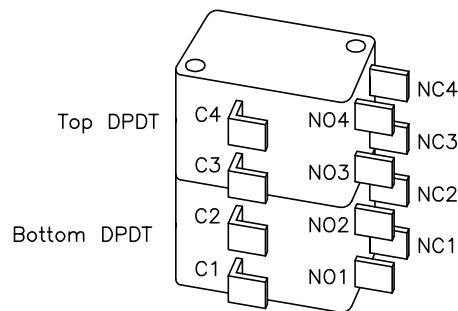

20060 TREZZANO ROSA
(Mi) ITALY – Via Trieste, 8
Via Trieste, 8
Tel. (0039) 02 92010204
Fax (0039) 02 92011954
www.sircainternational.it

MBX12EM2

Schema di collegamento

MBX12EM2
N°2 micro switch DPDT