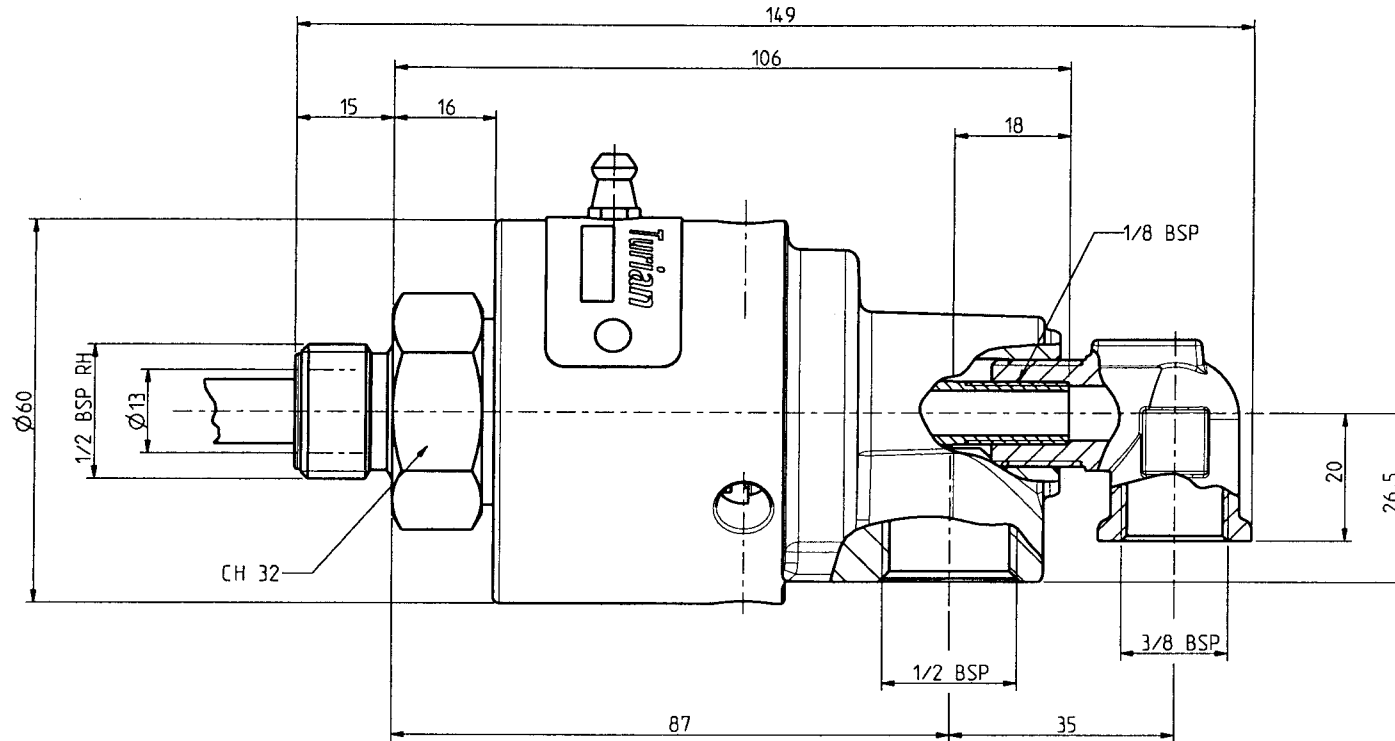

TURIAN in Deutschland: MOEBIUS GmbH
 Im Herrngarten 24
 65527 Niederrhausen
 Tel: 06127-78544
 Fax: 06127-78548

TARGHETTA	
	GR 15 F-RH
p	40 bar
T	170 °C
N	3500 RPM

GR 15 F-RH

SIPHON TUBE NOT INCLUDED

5				quantità		RUGOSITÀ μm Ra = 0,2 Ra = 0,8 Ra = 3,2 Ra = 12 Grezzo
4						
3				smussi non quotati	0,3 mm	
2						
1						
				trattamento		
descrizione modifica		data	firma			
materiale		componente		modello		
		GR_15_F_ASS		GR 15 F		
data	firma	TOLLERANZA GENERALE DI LAVORAZIONE		scala		
27-04-05		GRADO DI PRECISIONE UNI 5307		1,000		
		<input type="checkbox"/> Grossolano <input type="checkbox"/> Medio <input type="checkbox"/> Preciso				
TURIAN Castellanza				descrizione GIUNTO 1/2" GAS		
				N° disegno		8231 A