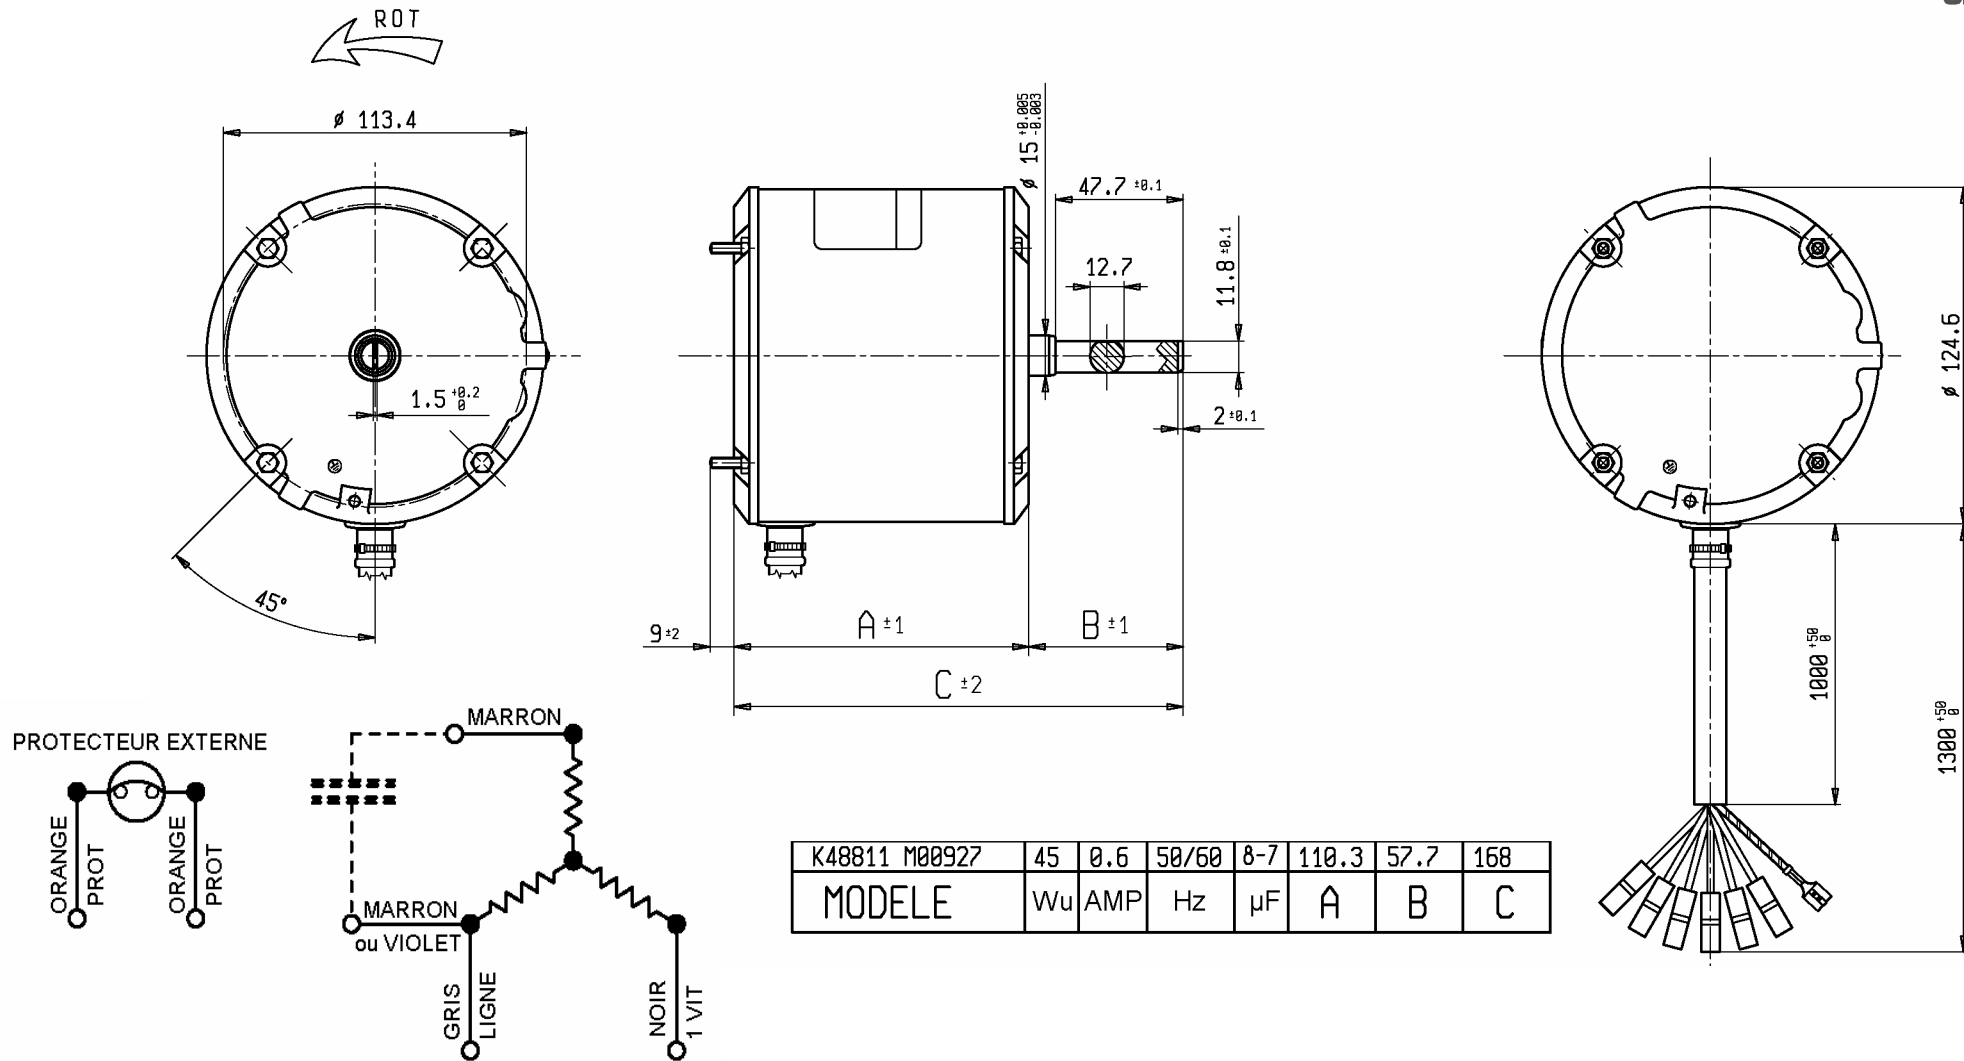

Moteur pour unité de condensation 8 pôles

Moteurs monophasés à capacité permanente, 230V, IP44
 isolation classe B, fabriqués conformément aux normes et directives
 73/23/CEE * EN 60034-1 * EN 60034-5 * EN 60335-1 * 89/336/CEE
 Composants devant être incorporés dans une machine comme défini
 par la Directive N° 98/37/CEE
 et d'autres éventuelles Directives spécifiques applicables.