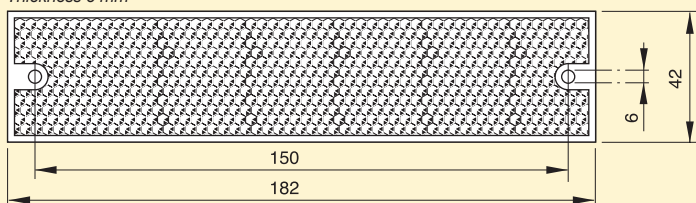

DIMENSIONI (mm) / DIMENSIONS (mm)

**CT20-RFL000001**

Spessore 5 mm  
Thickness 5 mm

**CT25-RFL000002**

Spessore 6 mm  
Thickness 6 mm

**CT35-RFL000003**

Spessore 6 mm  
Thickness 6 mm

**CT80-RFL000008**

Spessore 8 mm  
Thickness 8 mm

**CT42-RFL000004**

Spessore 6,8 mm  
Thickness 6,8 mm

**CT45-RFL000005**

Spessore 8 mm  
Thickness 8 mm

**CTR4-RFL000014**

Spessore 6 mm  
Thickness 6 mm

**CTR6-RFL000015**

Spessore 8,5 mm  
Thickness 8,5 mm

**CTR7-RFL000016**

Spessore 8 mm  
Thickness 8 mm

**RFL000011**

Foglio formato A4 - 210 x 305 mm  
Size A4 - 210 x 305 mm

CARTA RIFRANGENTE  
AUTOADESIVA  
SCOTCHLIGHT

**RFL000009**