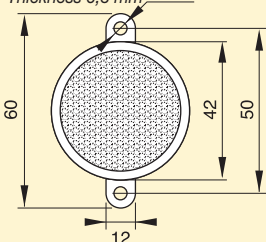

**MORE THAN SENSORS**

**CATARIFRANGENTI SERIE CT / REFLECTORS CT SERIES**

RELAZIONE DISTANZA CATARIFRANGENTE/FOTOCELLULA  
RELATIONSHIP BETWEEN REFLECTOR AND DISTANCE

LIMITI DI TEMPERATURA MAX.: -10 ÷ +60°C / MATERIALE: PMMA/ABS  
TEMPERATURE LIMITS: -10 ÷ +60°C / PLASTIC MATERIAL: PMMA/ABS

DIMENSIONI (mm) / DIMENSIONS (mm)

**CT20-RFL000001**

Spessore 5 mm  
Thickness 5 mm

**CT25-RFL000002**

Spessore 6 mm  
Thickness 6 mm

**CT35-RFL000003**

Spessore 6 mm  
Thickness 6 mm

**CT80-RFL000008**

Spessore 8 mm  
Thickness 8 mm

**CT42-RFL000004**

Spessore 6,8 mm  
Thickness 6,8 mm

**CT45-RFL000005**

Spessore 8 mm  
Thickness 8 mm

**CTR4-RFL000014**

Spessore 6 mm  
Thickness 6 mm

**CTR6-RFL000015**

Spessore 8,5 mm  
Thickness 8,5 mm

**CTR7-RFL000016**

Spessore 8 mm  
Thickness 8 mm

**RFL000011**

Foglio formato A4 - 210 x 305 mm  
Size A4 - 210 x 305 mm

CARTA RIFRANGENTE  
AUTOADESIVA  
SCOTCHLIGHT

**RFL000009**