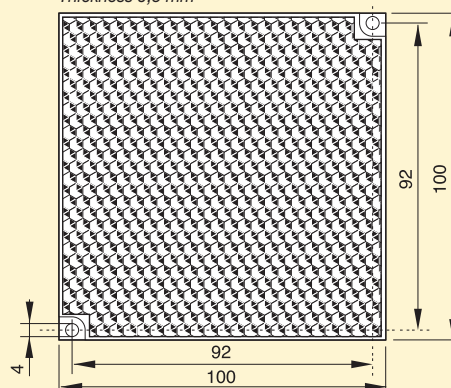

Spessore 8,5 mm  
Thickness 8,5 mm

**CTR7-RFL000016**

Spessore 8 mm  
Thickness 8 mm

**RFL000011**

Foglio formato A4 - 210 x 305 mm  
Size A4 - 210 x 305 mm

CARTA RIFRANGENTE  
AUTOADESIVA  
SCOTCHLIGHT

**RFL000009**

Nastro / Roll

**RFL000010**

Nastro / Roll

**CTR8-RFL000017**

Spessore 8 mm  
Thickness 8 mm

**CTR10-RFL000018**

Spessore 9,5 mm  
Thickness 9,5 mm