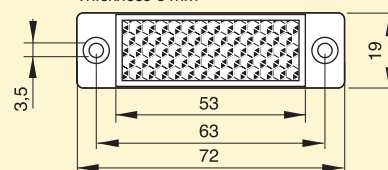

DIMENSIONI (mm) / DIMENSIONS (mm)

**CT20-RFL000001**

Spessore 5 mm  
Thickness 5 mm

**CT25-RFL000002**

Spessore 6 mm  
Thickness 6 mm

**CT35-RFL000003**

Spessore 6 mm  
Thickness 6 mm

**CT80-RFL000008**

Spessore 8 mm  
Thickness 8 mm

**CT42-RFL000004**

Spessore 6,8 mm  
Thickness 6,8 mm

**CT45-RFL000005**

Spessore 8 mm  
Thickness 8 mm

**CTR4-RFL000014**

Spessore 6 mm  
Thickness 6 mm

**CTR6-RFL000015**

Spessore 8,5 mm  
Thickness 8,5 mm

**CTR7-RFL000016**

Spessore 8 mm  
Thickness 8 mm

**RFL000011**

Foglio formato A4 - 210 x 305 mm  
Size A4 - 210 x 305 mm

CARTA RIFRANGENTE  
AUTOADESIVA  
SCOTCHLIGHT

**RFL000009**