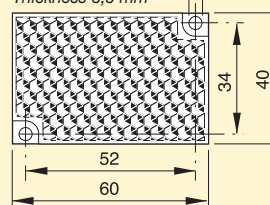

**MORE THAN SENSORS**

**CATARIFRANGENTI SERIE CT / REFLECTORS CT SERIES**

RELAZIONE DISTANZA CATARIFRANGENTE/FOTOCELLULA  
RELATIONSHIP BETWEEN REFLECTOR AND DISTANCE

LIMITI DI TEMPERATURA MAX.: -10 ÷ +60°C / MATERIALE: PMMA/ABS  
TEMPERATURE LIMITS: -10 ÷ +60°C / PLASTIC MATERIAL: PMMA/ABS

DIMENSIONI (mm) / DIMENSIONS (mm)

**CT20-RFL000001**

Spessore 5 mm  
Thickness 5 mm

**CT25-RFL000002**

Spessore 6 mm  
Thickness 6 mm

**CT35-RFL000003**

Spessore 6 mm  
Thickness 6 mm

**CT80-RFL000008**

Spessore 8 mm  
Thickness 8 mm

**CT42-RFL000004**

Spessore 6,8 mm  
Thickness 6,8 mm

**CT45-RFL000005**

Spessore 8 mm  
Thickness 8 mm

**CTR4-RFL000014**

Spessore 6 mm  
Thickness 6 mm

**CTR6-RFL000015**

Spessore 8,5 mm  
Thickness 8,5 mm

**CTR7-RFL000016**

Spessore 8 mm  
Thickness 8 mm

**RFL000011**

Foglio formato A4 - 210 x 305 mm  
Size A4 - 210 x 305 mm

CARTA RIFRANGENTE  
AUTOADESIVA  
SCOTCHLIGHT

**RFL000009**